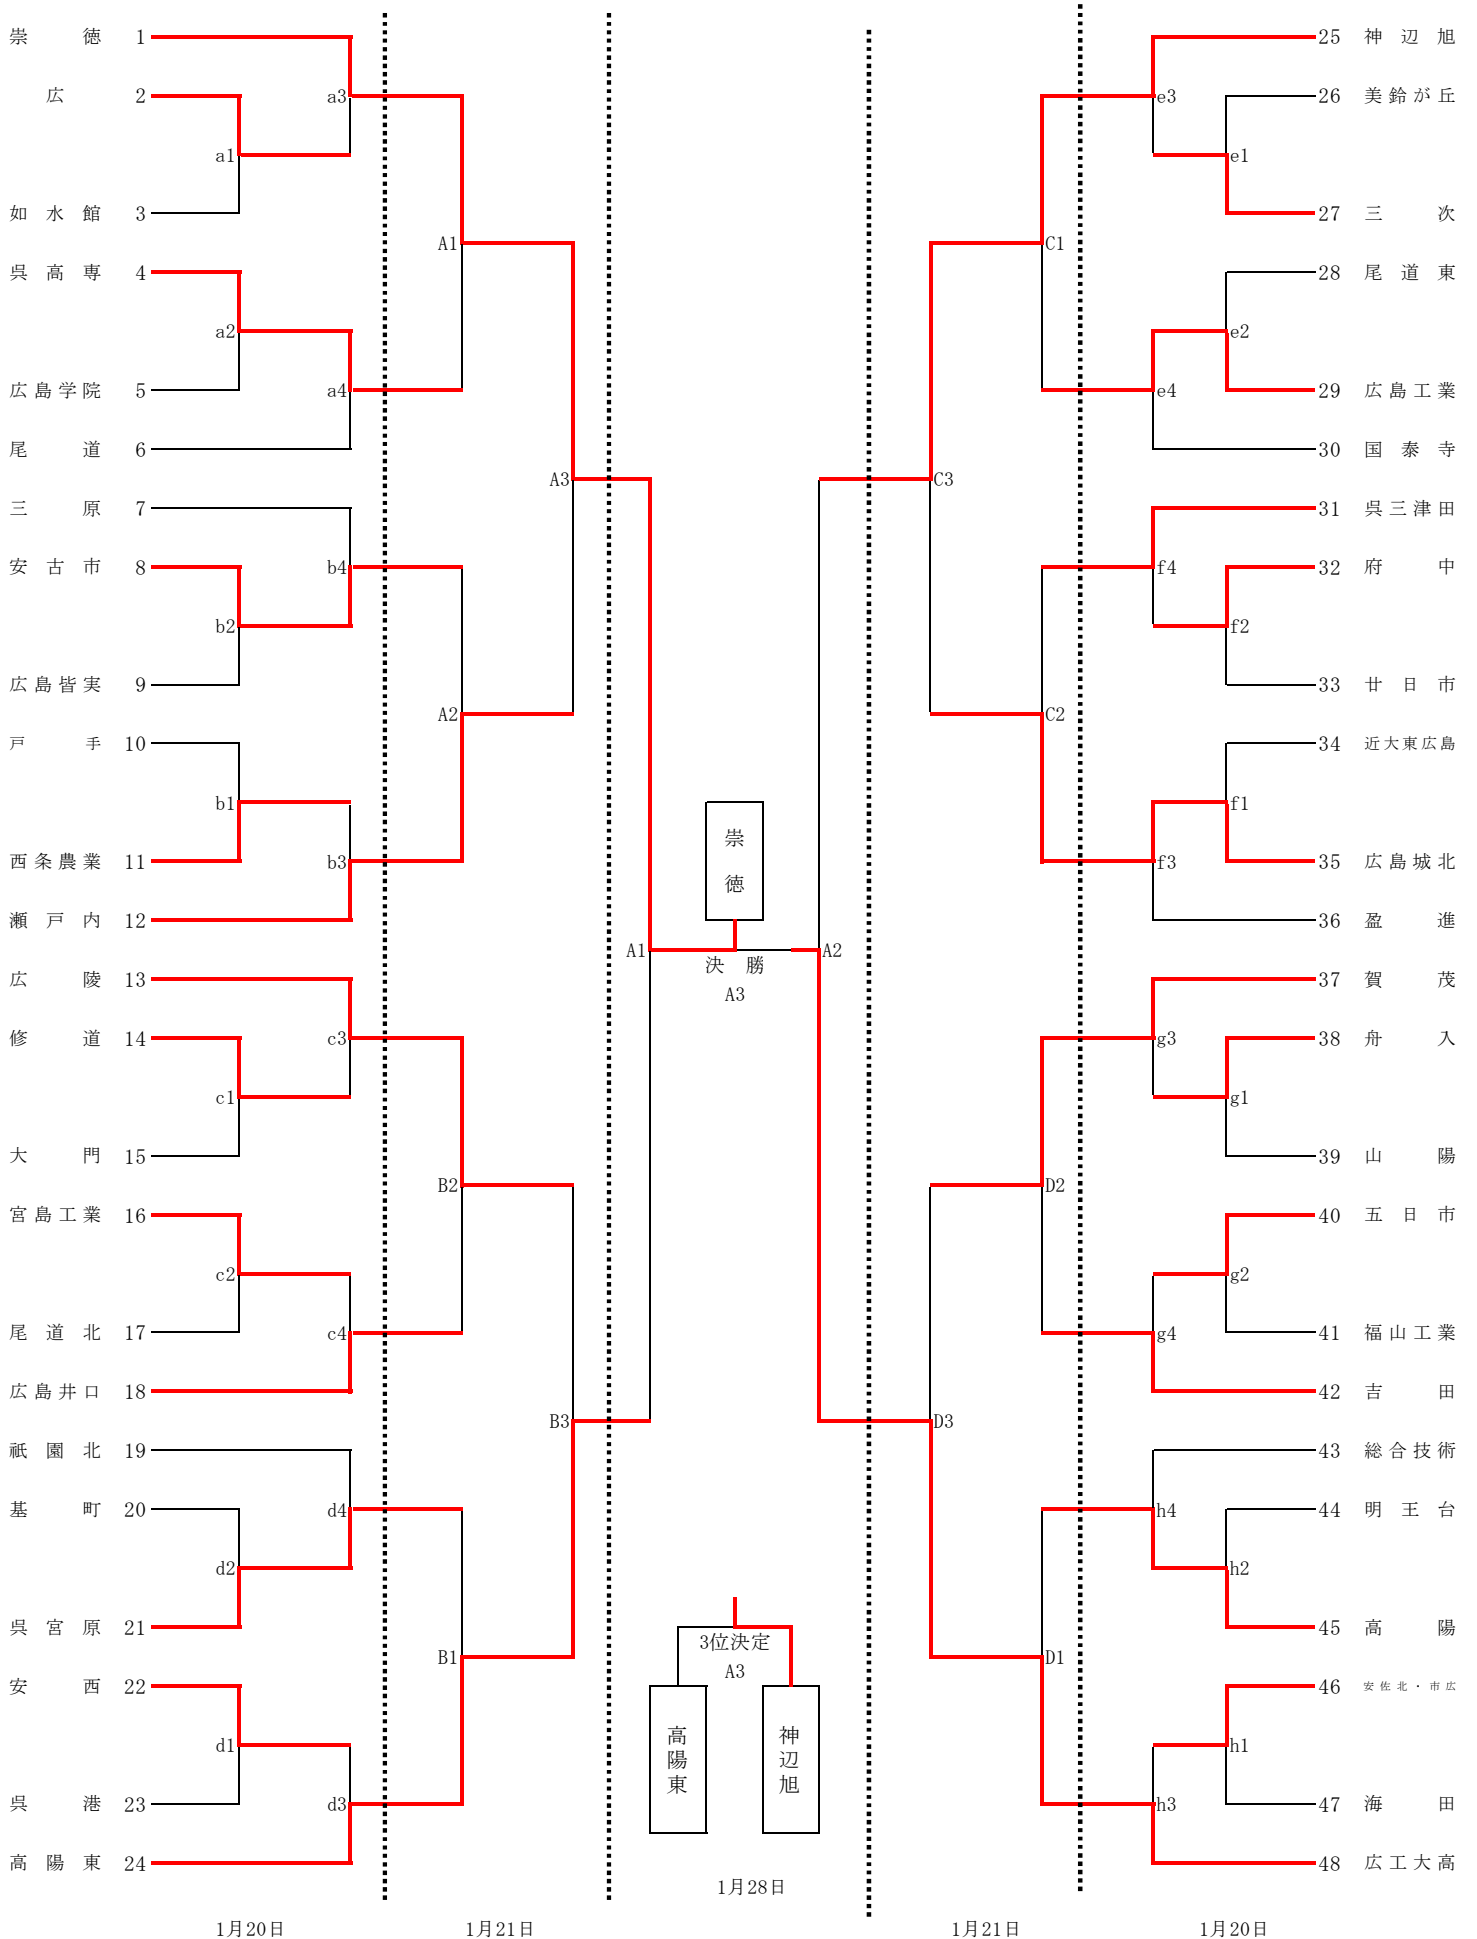

平成29年度 広島県高等学校バレーボール新人選手権大会 (男子試合結果)

平成30年1月20日試合結果

a1	広	2	25 - 19 25 - 14	0	如水館	b1	西条農業	2	25 - 7 25 - 22	0	戸手	c1	修道	2	25 - 19 15 - 25 25 - 21	1	大門
a2	呉高専	2	19 - 25 25 - 23 25 - 12	1	広島学院	b2	安古市	2	25 - 4 28 - 26	0	広島皆実	c2	宮島工業	2	25 - 17 20 - 25 25 - 22	1	尾道北
a3	崇徳	2	25 - 4 25 - 6	0	広	b3	瀬戸内	2	25 - 9 25 - 13	0	西条農業	c3	広陵	2	25 - 20 25 - 15	0	修道
a4	呉高専	2	25 - 16 25 - 16	0	尾道	b4	安古市	2	18 - 25 25 - 21 25 - 19	1	三原	c4	広島井口	2	25 - 22 25 - 21	0	宮島工業
d1	安西	2	32 - 30 25 - 22	0	呉港	e1	三次	2	25 - 18 25 - 20	0	美鈴が丘	f1	広島城北	2	25 - 12 25 - 17	0	近大東広島
d2	呉宮原	2	25 - 12 25 - 9	0	基町	e2	広島工業	2	23 - 25 25 - 16 25 - 14	1	尾道東	f2	府中	2	25 - 15 25 - 14	0	廿日市
d3	高陽東	2	25 - 21 25 - 11	0	安西	e3	神辺旭	2	25 - 8 25 - 8	0	三次	f3	広島城北	2	25 - 11 25 - 17	0	盈進
d4	呉宮原	2	25 - 19 25 - 17	0	祇園北	e4	広島工業	2	25 - 23 25 - 15	0	国泰寺	f4	呉三津田	2	25 - 12 25 - 21	0	府中
g1	舟入	2	16 - 25 25 - 17 25 - 22	1	山陽	h1	安佐北・市広	2	25 - 23 25 - 16	0	海田						
g2	五日市	2	25 - 13 25 - 12	0	福山工業	h2	高陽	2	25 - 8 25 - 10	0	明王台						
g3	賀茂	2	23 - 25 25 - 15 25 - 19	1	舟入	h3	広工大高	2	25 - 10 25 - 14	0	安佐北・市広						
g4	吉田	2	25 - 17 25 - 21	0	五日市	h4	高陽	2	28 - 26 25 - 19	0	総合技術						

平成30年1月21日試合結果

A1					B1					C1				
崇徳	2	25 - 6	0	呉高専	高陽東	2	25 - 13	0	呉宮原	神辺旭	2	25 - 14	0	広島工業
		25 - 13					25 - 15					25 - 16		
A1					B2					C2				
瀬戸内	2	25 - 11	0	安古市	広陵	2	25 - 8	0	広島井口	広島城北	2	25 - 15	0	呉三津田
		25 - 21					25 - 19					26 - 24		
A1					B3					C3				
崇徳	2	25 - 17	0	瀬戸内	高陽東	2	25 - 17	0	広陵	神辺旭	2	25 - 17	0	広島城北
		25 - 9					25 - 23					25 - 16		
D1														
広工大高	2	25 - 10	0	高陽										
		25 - 18												
D2														
賀茂	2	25 - 14	0	吉田										
		25 - 12												
D3														
広工大高	2	25 - 10	0	賀茂										
		25 - 14												

平成30年1月28日試合結果

A1				
崇徳	2	25 - 7	0	高陽東
		25 - 19		
A2				
広工大高	2	25 - 16	0	神辺旭
		25 - 21		
A3				
崇徳	2	25 - 18	0	広工大高
		25 - 21		
A4				
神辺旭	2	25 - 18	0	高陽東
		25 - 15		